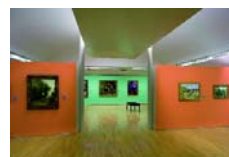

Bilddateien zum Kunstforum Ostdeutsche Galerie

Logo des Kunstforums

Fassade mit Säuleninstallation von Magdalena Jetelová, Venceremos/Sale, 2006.
© Wolfram Schmidt, Regensburg

Schausammlung des Kunstforums (farbigen Räume)

Alle Bilder der Schausammlung © Wolfram Schmidt, Regensburg

Werke aus der neuen Schausammlung

Eduard Gaertner,
„Ansicht vom Rathaus
zu Breslau“, 1847, Öl/LW.
© KOG, Regensburg

Käthe Kollwitz, Sturm,
1897, Kohle.
© KOG, Regensburg

Dan Flavin, Ohne Titel
(für Otto Freundlich),
1990, farbige
Leuchtstoffröhren.
© VG Bild-Kunst, Bonn

Katharina Sieverding,
Deutschland wird deutscher
XLI/92, 1992, Farbfotografie,
Acryl, Stahl.
© VG Bild-Kunst, Bonn